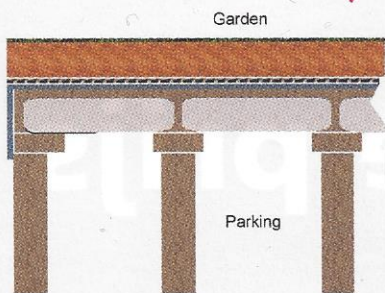

De Neef Conchem N.V.
Heist-op-den-Berg
tel. 00 32 15 24 93 60
e-mail: conchem@deneef.net
internet: www.deneef.net

Bedrijfsvloeren als kunstwerk

Degussa introduceert decoratieve vloersystemen die geheel naar eigen smaak vormgegeven kunnen worden. Het is mogelijk in de gietvloeren foto's, afbeeldingen of kleine voorwerpen te integreren. Zo kan bijvoorbeeld de huisstijl van een bedrijf in de vloer worden verwerkt. Degussa biedt een grote keuze in motieven en kleuren. De opbouw van de vloer is gebaseerd op hoogwaardige kunstharsen en kwalitatieve vulstoffen. Ingelegde, creatieve onderdelen worden beschermd door een naadloze, transparante verzegelingslaag, die slijt- vast en goed te reinigen is.