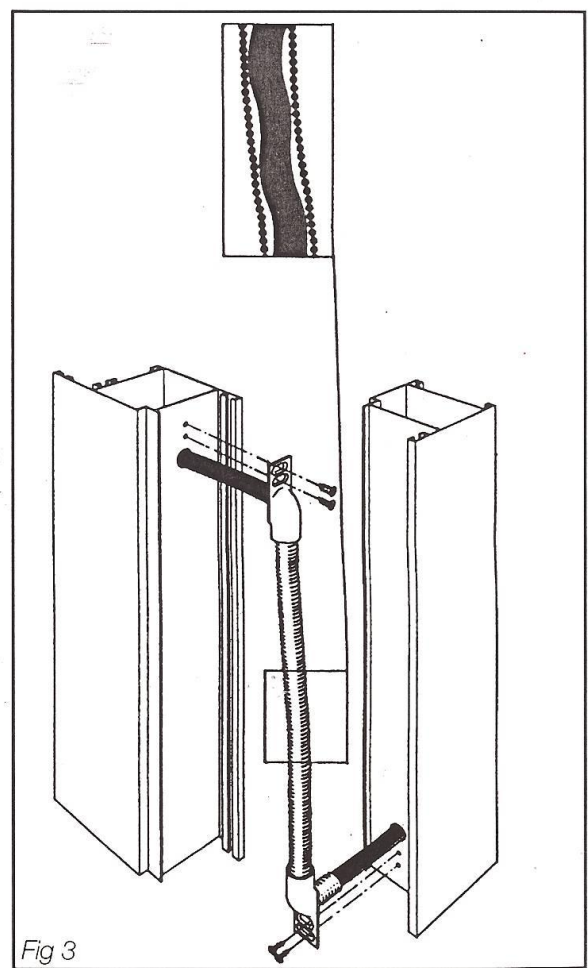

# VOORBEELDEN VAN DRAADAANSLUITING IN DRAAIENDE DELEN

[WWW.IQ-GLAS.NL](http://WWW.IQ-GLAS.NL)

TEL : 043-457 47 48

# BUILT-IN SYSTEM for Aluminium revolving windows