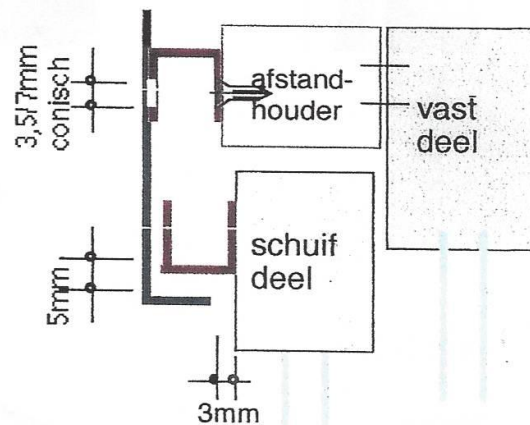

KABELRUPS IN SCHUIFPUI

→KABELRUPS aan buitenzijde (pui ***)

KABELRUPS aan binnenzijde

→ www.igus.nl

WWW.IQ-GLAS.NL

3.1 Aansluiting van schuif of hefschuifraam of -deur

Afstandhouder in hout, aluminiumprofiel of ander door monteur te bepalen

Speling schuifdeel t.o.v. drager sierlijst voorzien.

Metaalschroef vezonken kop 3x12mm (@400mm)

Bevestiging rupsgeleiding verticale snede

Bevestiging drager sierlijst verticale snede

By Montage

Afgewerkt