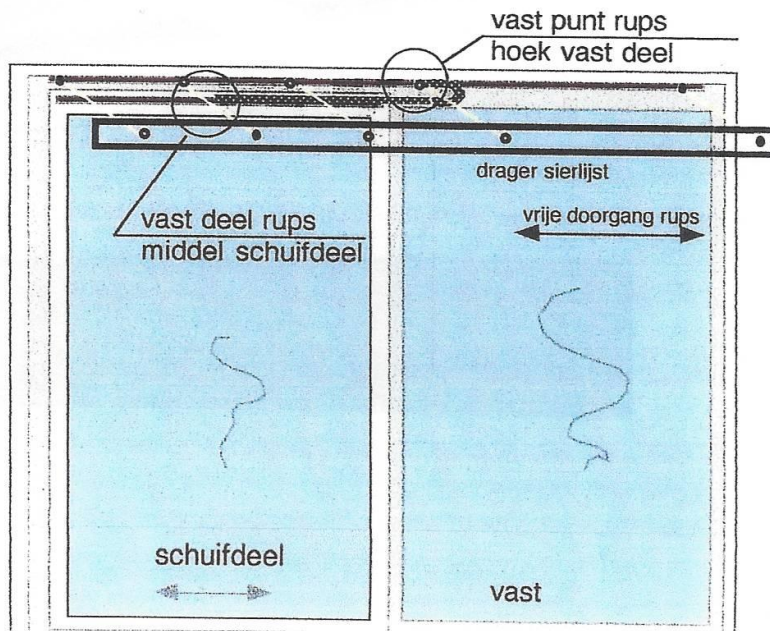

KABELRUPS IN SCHUIFPUI

→KABELRUPS aan buitenzijde (pui ***)

KABELRUPS aan binnenzijde

→ www.igus.nl

WWW.IQ-GLAS.NL

3.1 Aansluiting van schuif of hefschuifraam of -deur

Afstandhouder in hout, aluminiumprofiel of ander door monteur te bepalen

Speling schuifdeel t.o.v. drager sierlijst voorzien.

Metaalschroef vezonken kop 3x12mm (@400mm)

Bevestiging rupsgeleiding verticale snede

Bevestiging drager sierlijst verticale snede

By Montage

Afgewerkt