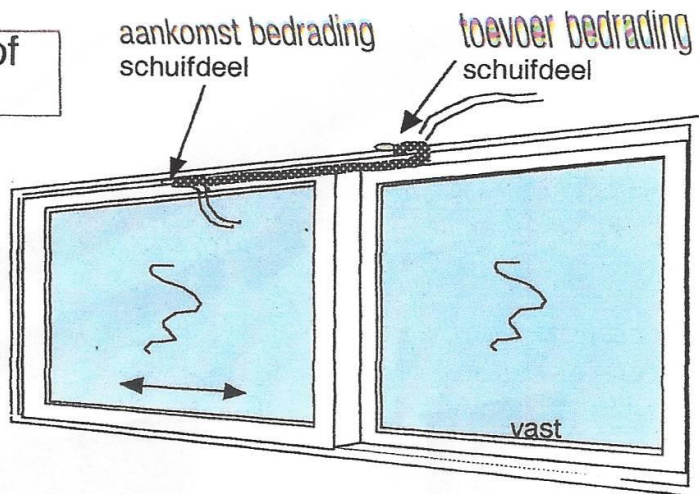

KABELRUPS IN SCHUIFPUI

→KABELRUPS aan buitenzijde (pui ***)

KABELRUPS aan binnenzijde

→ www.igus.nl

WWW.IQ-GLAS.NL

3.1 Aansluiting van schuif of hefschuifraam of -deur

Afstandhouder in hout, aluminiumprofiel of ander door monteur te bepalen

Speling schuifdeel t.o.v. drager sierlijst voorzien.

Metaalschroef vezonken kop 3x12mm (@400mm)

Bevestiging rupsgeleiding verticale snede

Bevestiging drager sierlijst verticale snede

By Montage

Afgewerkt