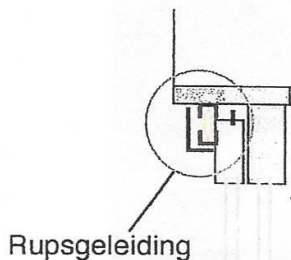

KABELRUPS IN SCHUIFPUI

→KABELRUPS aan buitenzijde (pui ***)

KABELRUPS aan binnenzijde

→ www.igus.nl

WWW.IQ-GLAS.NL

3.1 Aansluiting van schuif of hefschuifraam of -deur

Afstandhouder in hout, aluminiumprofiel of ander door monteur te bepalen

Speling schuifdeel t.o.v. drager sierlijst voorzien.

Metaalschroef vezonken kop 3x12mm (@400mm)

Bevestiging rupsgeleiding verticale snede

Bevestiging drager sierlijst verticale snede

By Montage

Afgewerkt