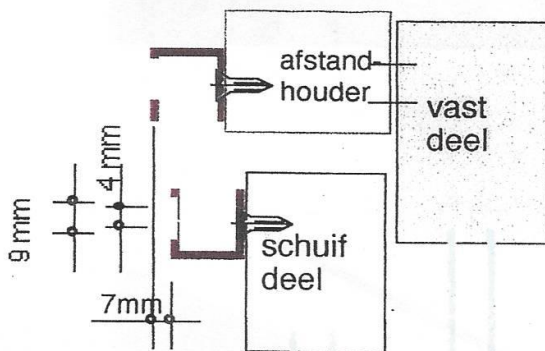

KABELRUPS IN SCHUIFPUI

→KABELRUPS aan buitenzijde (pui ***)

KABELRUPS aan binnenzijde

→ www.igus.nl

WWW.IQ-GLAS.NL

3.1 Aansluiting van schuif of hefschuifraam of -deur

Afstandhouder in hout, aluminiumprofiel of ander door monteur te bepalen

Speling schuifdeel t.o.v. drager sierlijst voorzien.

Metaalschroef vezonken kop 3x12mm (@400mm)

Bevestiging rupsgeleiding verticale snede

Bevestiging drager sierlijst verticale snede

By Montage

Afgewerkt